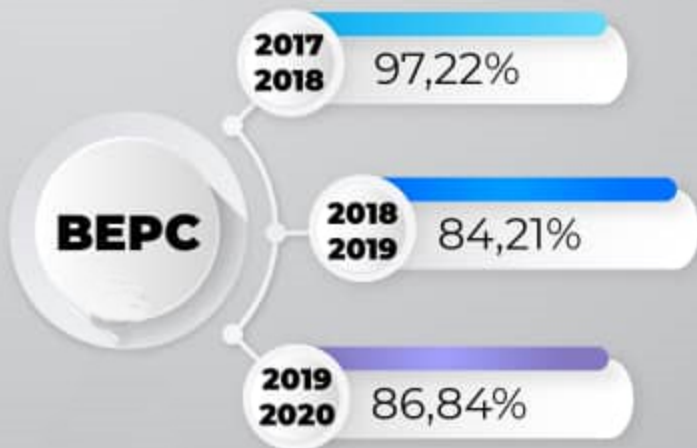

Collège Privé Notre Dame du Mont Carmel

CERCLE D'EXCELLENCE DES ETABLISSEMENTS PRIVES AU BURKINA

Collège Privé Notre Dame du Mont Carmel

CERCLE D'EXCELLENCE DES ETABLISSEMENTS PRIVES AU BURKINA