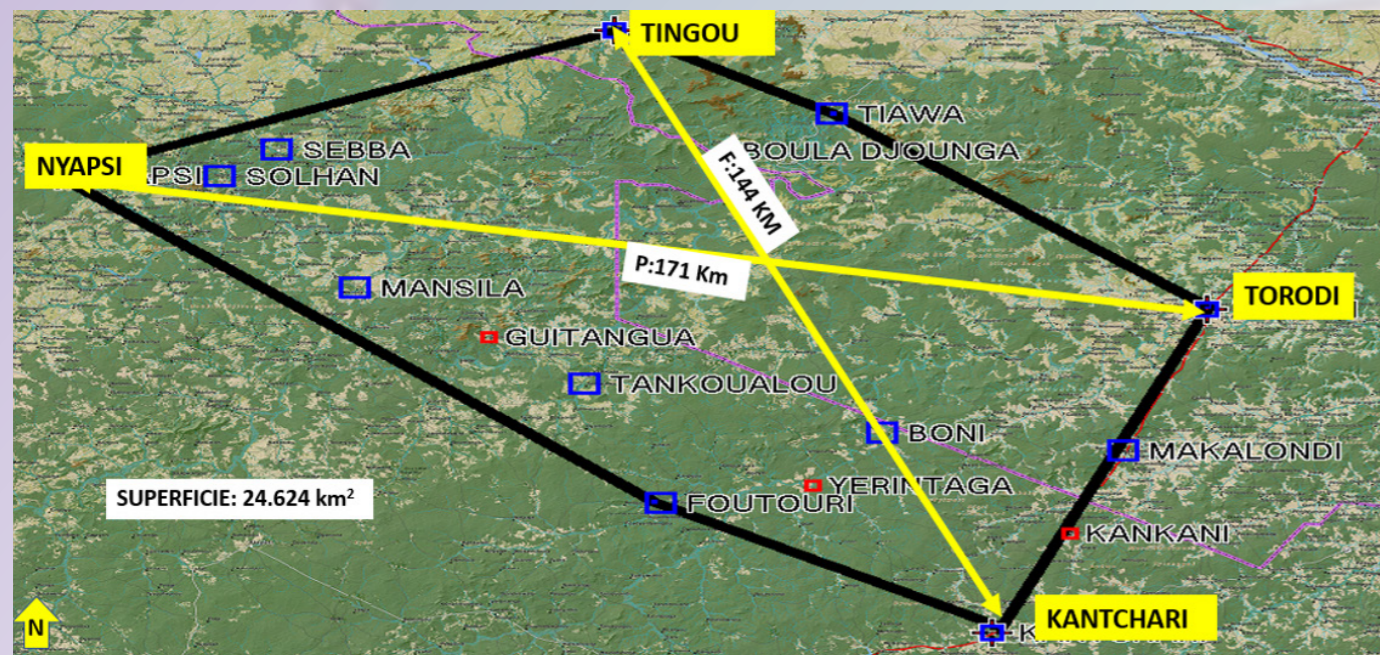

## L'OPERATION TAANLI 2

TAANLI 2 est une opération conjointe entre le Burkina Faso et le Niger. Elle est la deuxième phase de l'opération TAANLI 1 qui s'est déroulée en juin 2021.

Conscients des enjeux de sécurité à leurs frontières communes, les deux Etats ont décidé de mutualiser leurs efforts pour faire face à la menace terroriste.

L'opération a été planifiée à Kaya au Burkina Faso par des officiers d'état-major des 02 pays, et conduite sur le terrain par des unités tactiques Burkinabè et nigériennes qui ont manœuvré sous la coordination d'un poste de commandement opérationnel conjoint basé à TILLABERI au Niger. L'opération s'est déroulée du 25 novembre 2021 au 09 décembre 2021.

TAANLI signifie «Alliance», «cohésion» en langue gulmatchéma.

Briefing opérationnel au PCC de Tillabéri

## LA ZONE D'OPERATION

La zone d'opération est un polygone qui prend en compte plusieurs localités situées de part et d'autre de la frontière entre le Burkina et le Niger. Elle s'étend sur une superficie de **24 624 kilomètres carrés**.